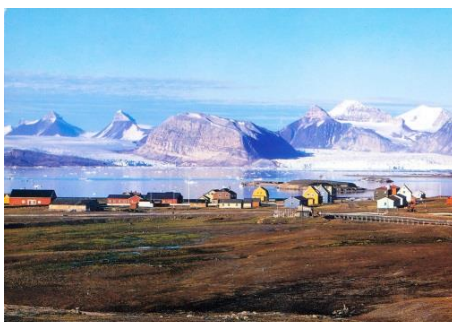

VERDENS NORDLIGSTE OPERACRUISE!

Svalbard 27 august 2020

OPERATURKOMITEEN

Operaens Venner Oslo Operaklubben Ballettklubben

Velkommen til verdens nordligste operacruise om bord på det ærverdige Hurtigruteskipet MS Nordstjernen.

Foran oss venter den ultimate Svalbardseilingen langs kysten av Spitsbergen og som for denne ene anledningen bringer med seg kunstnere og et kulturprogram av ypperste merke. Vår reise starter med fly fra Oslo til Longyearbyen og første natten bor vi på Radisson Blu Polar Hotell, før vi mønstrer på skipet neste dag. Første kvelden inviterer vi også til konsert på hotellet. Vi har med oss en trio bestående av to sangere og en pianist. Disse vil også være med skipet og ha daglige konserter om bord. Programmet og valg av kunstnere som seiler med på cruiset er gjort av vår utmerkede produsent, Sigmund Jaang.

Vi vil gjøre alt for at denne Svalbardseilingen, toppet med vakker sang og musikk, vil gi våre gjester en unik og «once in a lifetime» opplevelse. Og, er vi riktig heldige møter vi også selveste kongen av Arctic- Isbjørnen.

Velkommen om bord!

Seilingsrute:

- 'Dag 1 Longyearbyen, Svalbard
- Dag 2 Longyearbyen og Barentsburg
- Dag 3 Magdalenefjorden og området lengst nordvest
- Dag 4 Woodfjorden, Liefdefjorden, Moffen og 80° nord
- Dag 5 Kongsfjorden og Ny-Ålesund
- Dag 6 Longyearbyen